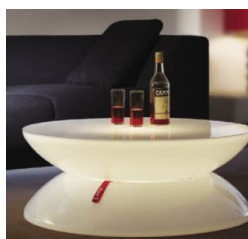

Sachez que **toutes les solutions sont possibles**, il vous suffit de nous contactez et nous trouverons une entente.

détention

Boutique Showroom
Mise à disposition, location et vente de fauteuils de massage

11 rue Saint Sauveur 75002 Paris
01 45 08 80 80

www.detention.com
contact@detention.com