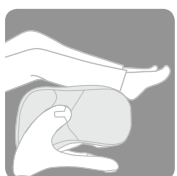

- noir (Performance PU) HT-985-100-016

Garantie limitée de 1 an

Soyez prêt pour le confort 3.0

L'Ottoman 3.0 de Human Touch se convertit rapidement et facilement d'un repose-pieds élégant en un système de massage de pieds et de mollets thérapeutique, faisant ainsi de lui le meilleur meuble dans n'importe quelle pièce.

PLEINE ROTATION

Le système complet de massage pivote en l'air et se verrouille en place à l'angle désiré, améliorant votre confort et fournissant des configurations de support flexibles. Positionnez-le verticalement lorsque vous vous asseyez droit, et horizontalement lorsque vous êtes incliné.