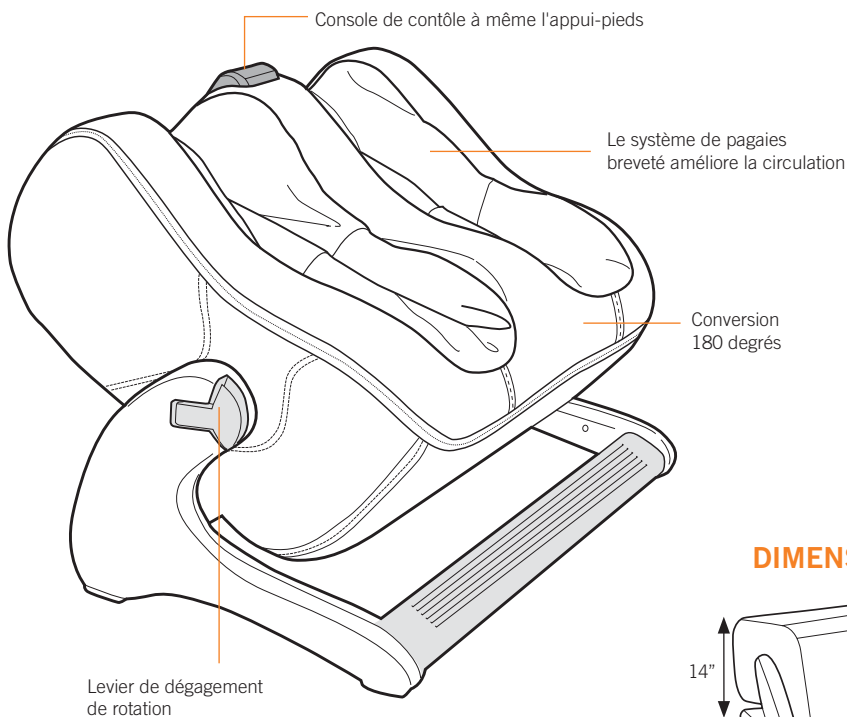

Faites faire un 180 à votre idée de meubles sans intérêt.

Placez vos pieds sur l'un des meubles les plus avancés dont vous aurez la chance d'essayer. L'Ottoman 3.0® de Human Touch® vous fournit le nec plus ultra dans le domaine de la technologie de massage de pieds et de mollets à trois dimensions, ainsi que de doubler de fonction en se transformant en un repose-pieds confortable en un instant. Grâce à un renversement rapide de 180 degrés, convertissez l'Ottoman 3.0 élégant en un massothérapeute professionnel.

Human Touch est la seule entreprise au monde qui utilise des pagaies au lieu de sacs de gonflage moins efficace dans nos systèmes de massage des pieds et des mollets, garantissant ainsi que vous goûterez à un massage pétrissant supérieur qui améliore la circulation sanguine pour soulager les muscles endoloris et fatigués. L'unité entière pivote pour accroître votre confort et peut être utilisée avec n'importe quelle chaise pour un massage revigorant en tout temps, tant à la maison qu'au bureau. L'Ottoman 3.0® masse les mollets avec des mouvements allant vers le haut, des mouvements de roulement ainsi que des mouvements de vague. Ce mouvement force le sang loin des pieds vers le centre du corps pour améliorer la circulation sanguine et vous faire sentir mieux.

Plus de caractéristiques pour plus de confort

Disponible en SöfSuede™ confortable

DIMENSIONS

CONTRÔLEUR DE MASSAGE – Tout est à la portée de la main

Numéro du modèle:

- noir (SöfSuede™) HT-985-100-010
- cachou (SöfSuede™) HT-985-100-011

PLEINE ROTATION

Le système complet de massage pivote en l'air et se verrouille en place à l'angle désiré, améliorant votre confort et fournissant des configurations de support flexibles. Positionnez-le verticalement lorsque vous vous asseyez droit, et horizontalement lorsque vous êtes incliné.