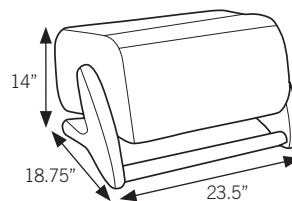

Plus de caractéristiques pour plus de confort

Disponible en SöfSuede™ confortable

DIMENSIONS

CONTRÔLEUR DE MASSAGE – Tout est à la portée de la main

Numéro du modèle:

- noir (SöfSuede™) HT-985-100-010
- cachou (SöfSuede™) HT-985-100-011