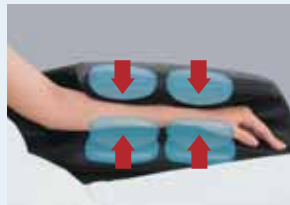

Waist & Hip | **腰・尻** | 腰極もみ・腰極たたき・腰尻マッサージ

背骨両側の筋肉に強いもみ玉の刺激。腰部や臀部の疲労や神経痛・筋肉痛の緩和に効果を発揮します。

Shoulder

肩

新肩ぐうマッサージ

独自機能

はさみ込み+つかみもみの新エアークを採用。

はさみ込み

肩を両方からはさむエアークを、よりフィット感よく改良。

つかみもみ

背面と肩ぐうのエアークで、肩まわりを大きくつかむようにマッサージ。

Arm

腕

腕もみ・腕つかみ

独自機能

腕全体をエアークで、広範囲にマッサージ。

▶ 肘から先の腕マッサージと肩ぐうマッサージを同時に行い、腕全体をもみほぐします。

◀ 上1段、下2段のエアークを前後に配置。腕を広範囲にゆったりじっくりマッサージします。

Foot

脚

足裏マッサージ・ダブルストレッチ

進化機能

大切な脚部のマッサージ&ストレッチをより効果的にする新機能・新機構。

エアークが足を左右と底から刺激。足裏ボールが指の付け根や土踏まずを刺激。