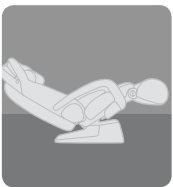

La science du ahhh

La chaise **Distinction** utilise les principes de géométrie variable (des mots compliqués qui veulent dire que la chaise vous fait comme un gant) pour fournir le massage ultime.

DESIGN ZÉRO-GRAVITÉ

Lorsqu'on se place dans une position de zéro-gravité, avec les genoux plus hauts que le cœur, ceci détend et décompresse la colonne vertébrale. Cette position neutre fait augmenter la circulation du sang, améliore votre confort et permet un massage plus revigorant et effectif.

INCLINAISON SYNCHRONISÉE DU SIÈGE

Tandis que la chaise s'incline, le siège s'incline automatiquement vers le bas, indépendamment du dossier de la chaise, permettant au corps de bouger naturellement dans la position la plus confortable et effective pour bénéficier d'un massage. Ce design du siège avec brevet en instance fournit un support lombaire supérieur et permet l'obtention d'un massage optimal à tous les angles d'inclinaison.