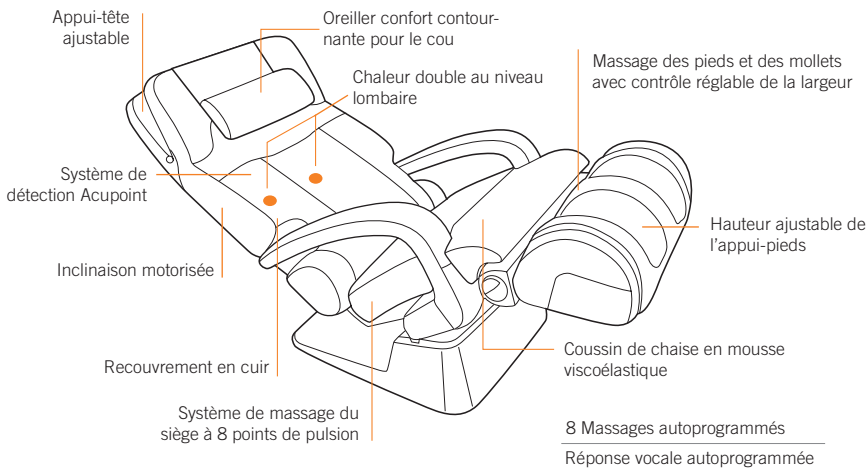

Plus de caractéristiques pour plus de confort

DIMENSIONS