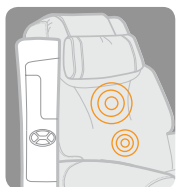

Plus de caractéristiques pour plus de confort

CONTRÔLEUR DE MASSAGE - Tout est à la portée de la main

L'art rencontre la fine pointe de la technologie

La beauté est bien plus profonde que l'apparence externe quand il s'agit de la chaise **Sophisticate**. Cette chaise remarquable contient la technologie Human Touch la plus avancée à l'intérieur de son recouvrement en riche cuir de la plus haute qualité.

TECHNOLOGIE DE CONTRÔLE DU CONFORT

Utilisez le système de contrôle de confort du massage situé sur la télécommande pour personnaliser l'intensité du massage. Vous pouvez également utiliser le système de contrôle de confort (en mode de massage éteint) pour créer une expérience de confort et de détente inégalée lorsque vous désirez simplement vous asseoir.