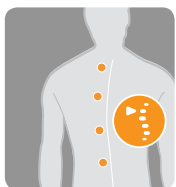

TECHNOLOGIE DE CONTRÔLE DU CONFORT

Utilisez le système de contrôle de confort du massage situé sur la télécommande pour personnaliser l'intensité du massage. Vous pouvez également utiliser le système de contrôle de confort (en mode de massage éteint) pour créer une expérience de confort et de détente inégalée lorsque vous désirez simplement vous asseoir.

8 MESSAGES AUTOPROGRAMMÉS

Sélectionnez le programme conçu par des experts qui répond à vos besoins et à vos désirs – Soulagement des muscles endoloris du corps au complet, Soins thérapeutiques sportif & lombaire, Soins thérapeutiques jambe/pied/hanche, Soulagement du cou/épaules, Étirement après le travail, Programme du matin, Programme du soir, et Démonstration automatique.

SYSTÈME DE DÉTECTION ACUPOINT

Afin de s'assurer de fournir un massage ciblé et effectif, notre système de détection Acupoint examine la surface entière du dos, prenant soin d'identifier les points clés d'accupression à cibler durant votre massage personnalisé.